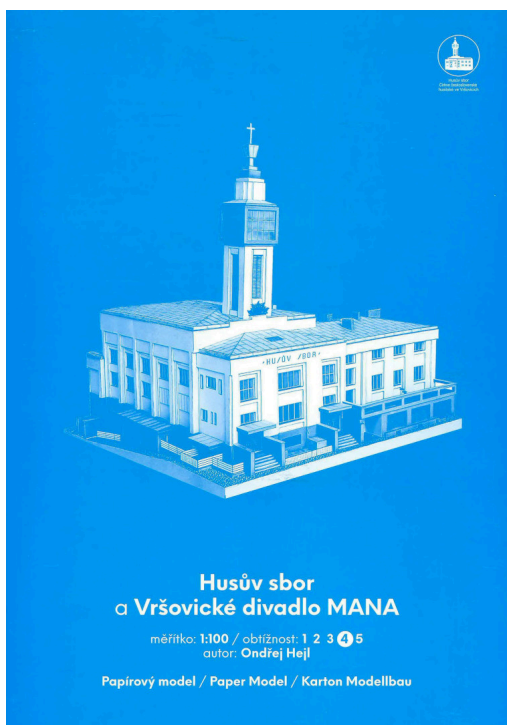

Nehodnoceno

Prodejní cena 270 Kč

Prodejní cena bez DPH 223 Kč

Model představuje kompletně zpracovaný celý rozsáhlý objekt.

Popis

Papírový model Husova sboru a Vršovického divadla MANA v Praze-Vršovicích v měřítku 1:100 od Ondřeje Hejla. Model představuje kompletně zpracovaný celý rozsáhlý objekt, včetně plastických oken, dveří a dalších detailů.

Editor
Format
Vazba
Rok vydání
Vydání
Náš kód
Vydala

Ondřej Hejl
A3
sešitová
2019
1.
C059
Náboženská obec ČSH, Praha 10-Vršovice